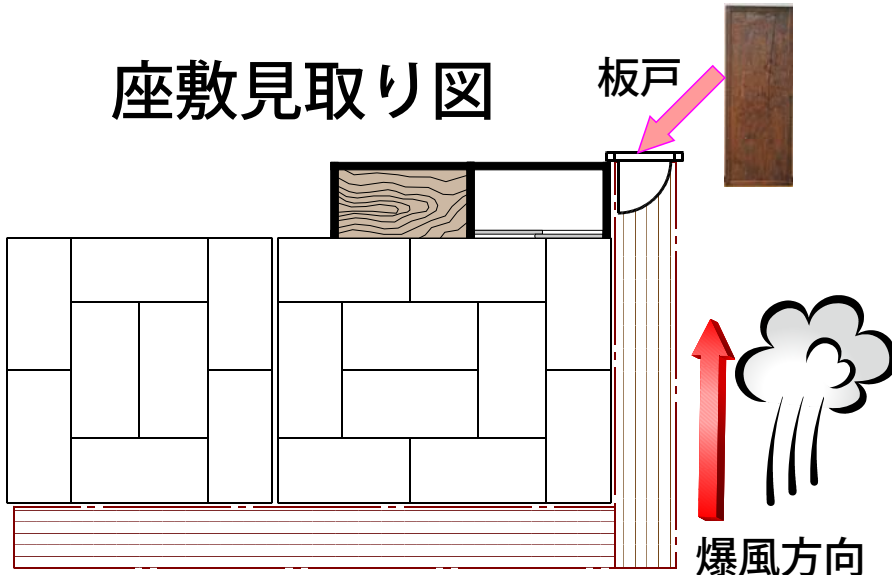

座敷見取り図

庭 前

このあたりにいっぱい爆弾の鉄の破片が飛んできました

爆心地はこの付近、上記石田家より南へ約100M

東大路通り