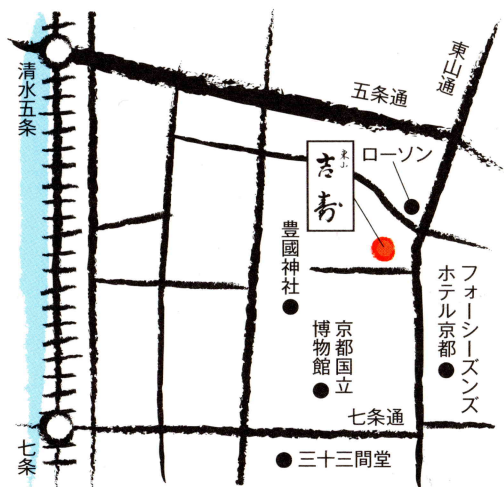

# 志青

よしあい

〒605-0932

京都市東山区妙法院前側町422番地

075-748-1216