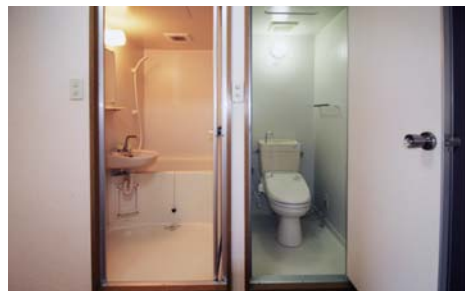

室内写真

洋 室

■洋間 (ベランダ側)

■洋間 (間取りは裏面参照)

■洋間 (ガラス洗面設置部屋)

セパレートバス・シャフトイレ・洗面台

■浴室

■風呂・トイレ別

■ガラス洗面 (一部設置)

キッチン・台所付近

■台所冷蔵庫・洗濯機ペース

■IH200Vシステムキッチン

■IH(200V)ビルトイン2口コンロ

台所玄関・ベランダ

■ベランダ物干し金物

■廊下