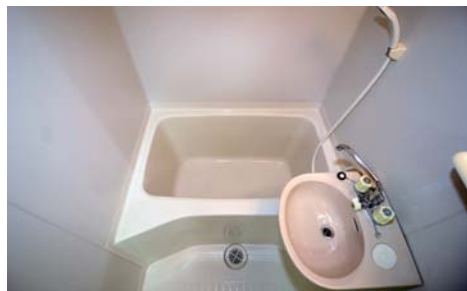

室内写真

洋 室

■洋間 (ベランダ側)

■洋間 (間取りは裏面参照)

■洋間 (ガラス洗面設置部屋)

セパレートバス・シャフトイレ・洗面台

■浴室

■風呂・トイレ別

■ガラス洗面 (一部設置)

キッチン・台所付近

■台所冷蔵庫・洗濯機ペース

■IH200Vシステムキッチン

■IH(200V)ビルトイン2口コンロ

台所玄関・ベランダ

■ベランダ物干し金物

■廊下