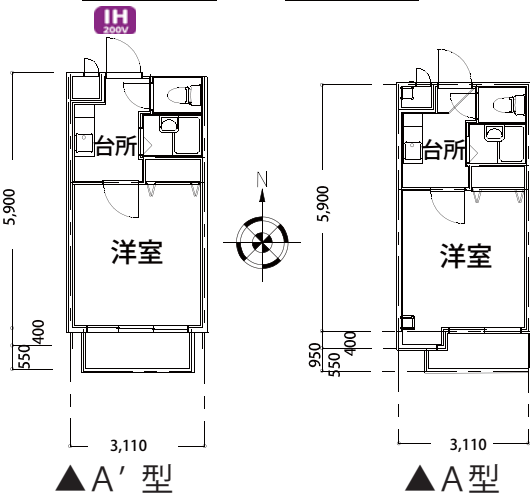

これらの設備により、マンション生活を始める場合や、寮から移ってきた場合も、最小限の家財ですぐに生活できるメリットがあります。

間取り図

IH 200V
IH 対応システムキッチン改装済

※洗濯機はベランダに設置可能。室内には設置できません。
※設備内容が多少異なる場合がありますので、お部屋を選ばれる際は必ずお確かめください。