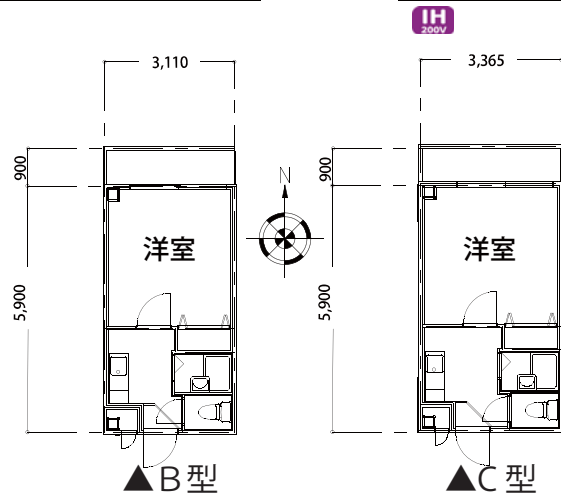

これらの設備により、マンション生活を始める場合や、寮から移ってきた場合も、最小限の家財ですぐに生活できるメリットがあります。

間取り図

IH 200V
IH 対応システムキッチン改装済

※洗濯機はベランダに設置可能。室内には設置できません。
※設備内容が多少異なる場合がありますので、お部屋を選ばれる際は必ずお確かめください。