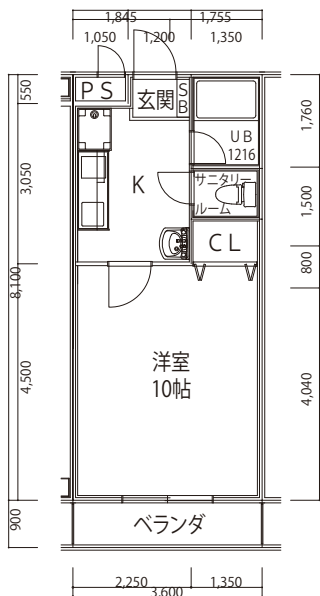

メゾン・マリゼッタ プレミアム改装とは

シャンプードレッサーとトイレが一体のサニタールーム仕様に改装します。

406号室
従来型 (A型)

402号室
従来型 (D型)

402号室
プレミアム仕様 (D'型)

406号室
プレミアム仕様 (A型)

賃貸の設備では少ないサーモ式混合栓の蛇口に

ユニットバスも新型に

大型シューズボックス設置

サニタールーム入り口は引き戸に

Panasonic M Line のシャンプードレッサー新設

※イメージ図

小物入れの棚設置

正面イメージ

側面イメージ

Panasonic 「アラウーノ※」ウォシュレット新設
※同等機種の場合あり