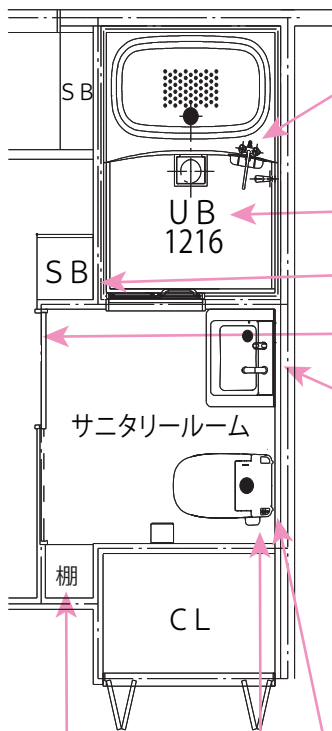

メゾン・マリゼッタ プレミアム改装とは

シャンプードレッサーとトイレが一体のサニタールーム仕様に改装します。

406号室
従来型 (A型)

402号室
従来型 (D型)

402号室
プレミアム仕様 (D'型)

406号室
プレミアム仕様 (A型)

賃貸の設備では少ないサーモ式混合栓の蛇口に

ユニットバスも新型に

大型シューズボックス設置

サニタールーム入り口は引き戸に

Panasonic M Line のシャンプードレッサー新設

※イメージ図

小物入れの棚設置

正面イメージ

側面イメージ

Panasonic 「アラウーノ※」ウォシュレット新設
※同等機種の場合あり