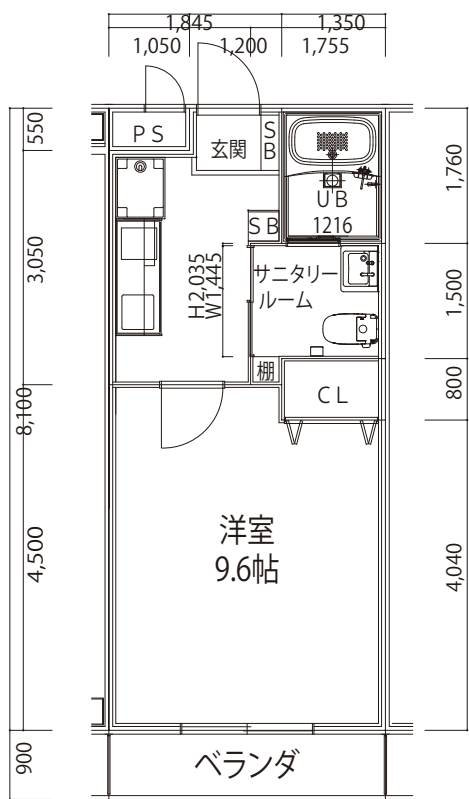

メゾン・マリゼッタ プレミアム改装とは

シャンプードレッサーとトイレが一体のサニタールーム仕様に改装します。

406号室
従来型 (A型)

402号室
従来型 (D型)

402号室
プレミアム仕様 (D'型)

406号室
プレミアム仕様 (A型)

賃貸の設備では少ないサーモ式混合栓の蛇口に

ユニットバスも新型に

大型シューズボックス設置

サニタールーム入り口は引き戸に

Panasonic M Line のシャンプードレッサー新設

※イメージ図

小物入れの棚設置

正面イメージ

側面イメージ

Panasonic 「アラウーノ※」ウォシュレット新設
※同等機種の場合あり