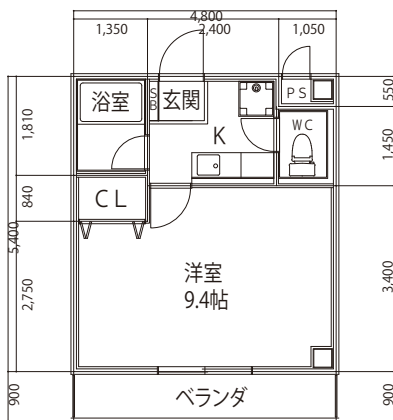

メゾン・マリゼッタ プレミアム改装とは

シャンプードレッサーとトイレが一体のサニタールーム仕様に改装します。

406号室
従来型 (A型)

402号室
従来型 (D型)

402号室
プレミアム仕様 (D'型)

406号室
プレミアム仕様 (A型)

賃貸の設備では少ないサーモ式混合栓の蛇口に

ユニットバスも新型に

大型シューズボックス設置

サニタールーム入り口は引き戸に

Panasonic M Line のシャンプードレッサー新設

※イメージ図

小物入れの棚設置

正面イメージ

側面イメージ

Panasonic 「アラウーノ※」ウォシュレット新設
※同等機種の場合あり