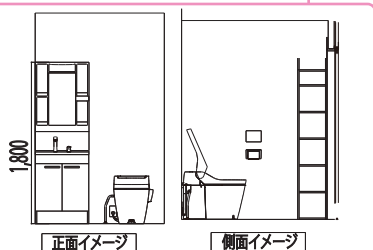

大型シューズボックス設置

サニタールーム入り口は引き戸に

Panasonic M Line のシャンプードレッサー新設

※イメージ図

小物入れの棚設置

正面イメージ

側面イメージ

Panasonic 「アラウーノ※」ウォシュレット新設
※同等機種の場合あり