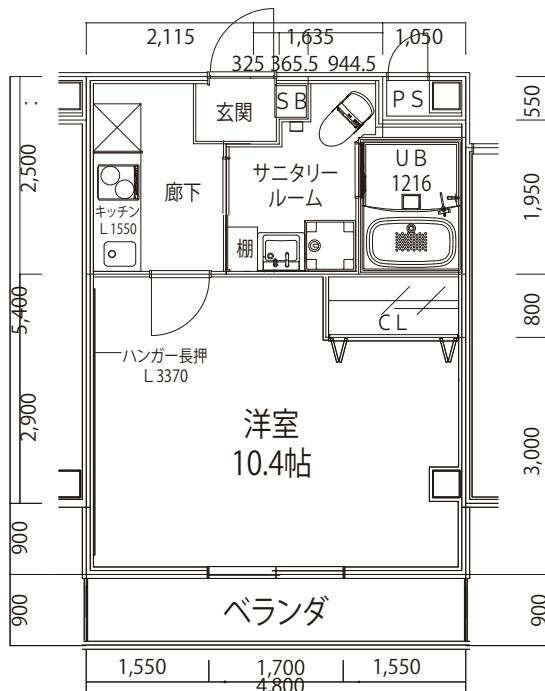

メゾン・マリゼッタ プレミアム改装とは

シャンプードレッサーとトイレが一体のサニタールーム仕様に改装します。

406号室
従来型 (A型)

402号室
従来型 (D型)

402号室
プレミアム仕様 (D'型)

406号室
プレミアム仕様 (A型)

賃貸の設備では少ないサーモ式混合栓の蛇口に

ユニットバスも新型に

大型シューズボックス設置

サニタールーム入り口は引き戸に

Panasonic M Line のシャンプードレッサー新設

※イメージ図

小物入れの棚設置

正面イメージ

側面イメージ

Panasonic 「アラウーノ※」ウォシュレット新設
※同等機種の場合あり