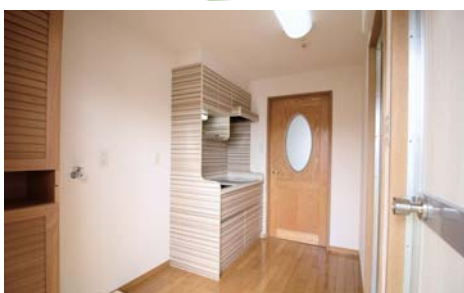

室内写真

洋 室

■洋間 A 型 (間取りは裏面参照)

■洋間 A 型・ベランダ側

■洋間 B 型 (間取りは裏面参照)

セバレートバス・シャワートイレ

■浴室

■風呂・トイレ別

■ガラス洗面 (一部設置)

キッチン・廊 下

■IH(200V) ビルトイン 2口コンロ

■IH200V システムキッチン

■システムキッチン上部 (収納部分)

廊 下

■廊下 (IHキッチン)

■台所全景