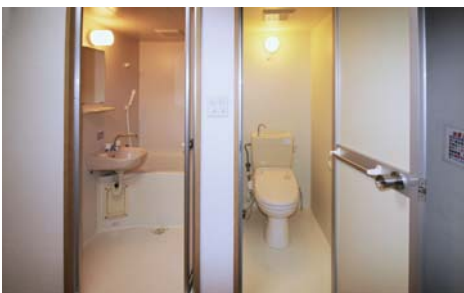

室内写真

洋 室

■洋間 A 型 (間取りは裏面参照)

■洋間 A 型・ベランダ側

■洋間 B 型 (間取りは裏面参照)

セバレートバス・シャワートイレ

■浴室

■風呂・トイレ別

■ガラス洗面 (一部設置)

キッチン・廊 下

■IH(200V) ビルトイン 2口コンロ

■IH200V システムキッチン

■システムキッチン上部 (収納部分)

廊 下

■廊下 (IHキッチン)

■台所全景