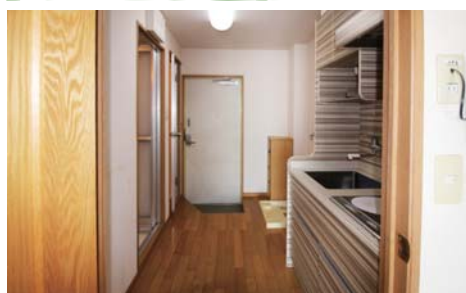

室内写真

洋 室

■洋間 A 型 (間取りは裏面参照)

■洋間 A 型・ベランダ側

■洋間 B 型 (間取りは裏面参照)

セバレートバス・シャワートイレ

■浴室

■風呂・トイレ別

■ガラス洗面 (一部設置)

キッチン・廊 下

■IH(200V) ビルトイン 2口コンロ

■IH200V システムキッチン

■システムキッチン上部 (収納部分)

廊 下

■廊下 (IHキッチン)

■台所全景