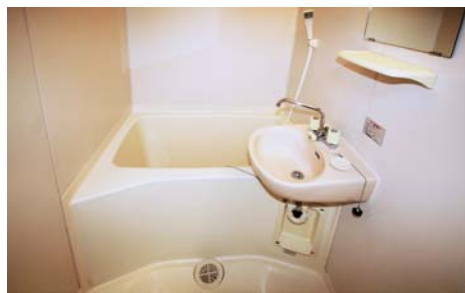

室内写真

洋 室

■洋間 (間取りは裏面参照)

■洋間・ベランダ側

■室内クローゼット

セパレートバス・シャワートイレ・洗面台

■浴室

■風呂・トイレ別

■ガラス洗面 (全室設置)

キッチン

■システムキッチン上部

■IH200Vシステムキッチン引出

■IH(200V)ビルトイン2口コンロ

台所・玄関

■台所全景

■玄 関