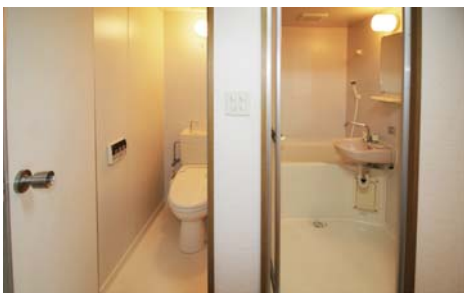

室内写真

洋 室

■洋間 (間取りは裏面参照)

■洋間・ベランダ側

■室内クローゼット

セパレートバス・シャワートイレ・洗面台

■浴室

■風呂・トイレ別

■ガラス洗面 (全室設置)

キッチン

■システムキッチン上部

■IH200Vシステムキッチン引出

■IH(200V)ビルトイン2口コンロ

台所・玄関

■台所全景

■玄 関