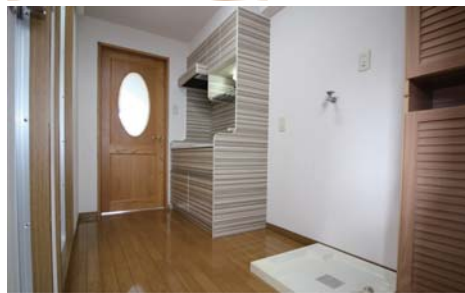

室内写真

洋 室

■洋間 (間取りは裏面参照)

■洋間・ベランダ側

■室内クローゼット

セパレートバス・シャワートイレ・洗面台

■浴室

■風呂・トイレ別

■ガラス洗面 (全室設置)

キッチン

■システムキッチン上部

■IH200Vシステムキッチン引出

■IH(200V)ビルトイン2口コンロ

台所・玄関

■台所全景

■玄 関