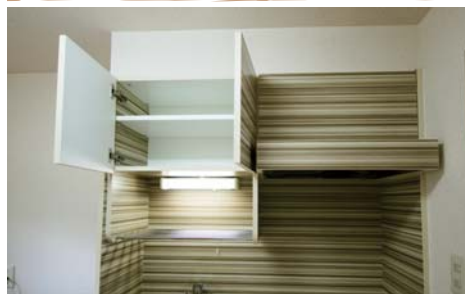

室内写真

洋 室

■洋間 (間取りは裏面参照)

■洋間・ベランダ側

■室内クローゼット

セパレートバス・シャワートイレ・洗面台

■浴室

■風呂・トイレ別

■ガラス洗面 (全室設置)

キッチン

■システムキッチン上部

■IH200Vシステムキッチン引出

■IH(200V)ビルトイン2口コンロ

台所・玄関

■台所全景

■玄 関