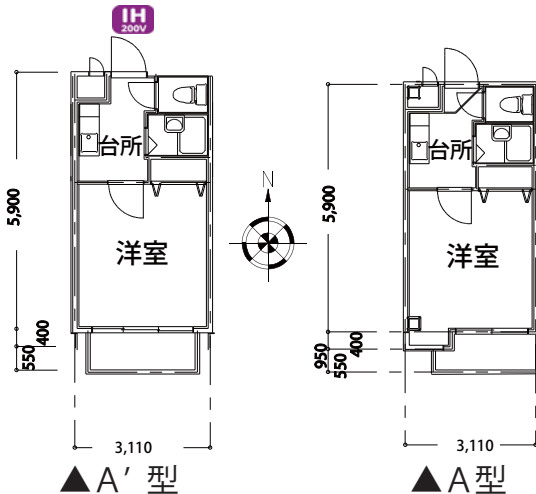

間取り図

※洗濯機はベランダに設置可能。室内には設置できません。
※設備内容が多少異なる場合がありますので、お部屋を選ばれる際は必ずお確かめください。