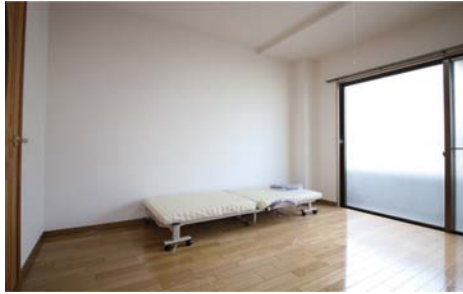

室内写真

洋室

■洋間（間取りは裏面参照）

■クローゼット

■角部屋は開閉式小窓付

洋室

■A型洋間

■C型洋間（ベッドは貸出品）

■A'型洋間

セパレートバス・シャワートイレ

■浴室・洗面台付

■ウォシュレット式トイレ

■風呂・トイレ別

キッチン・廊下・ベランダ

■IH100V2口コンロ（ガスコンロと選択可）

■台所、玄関