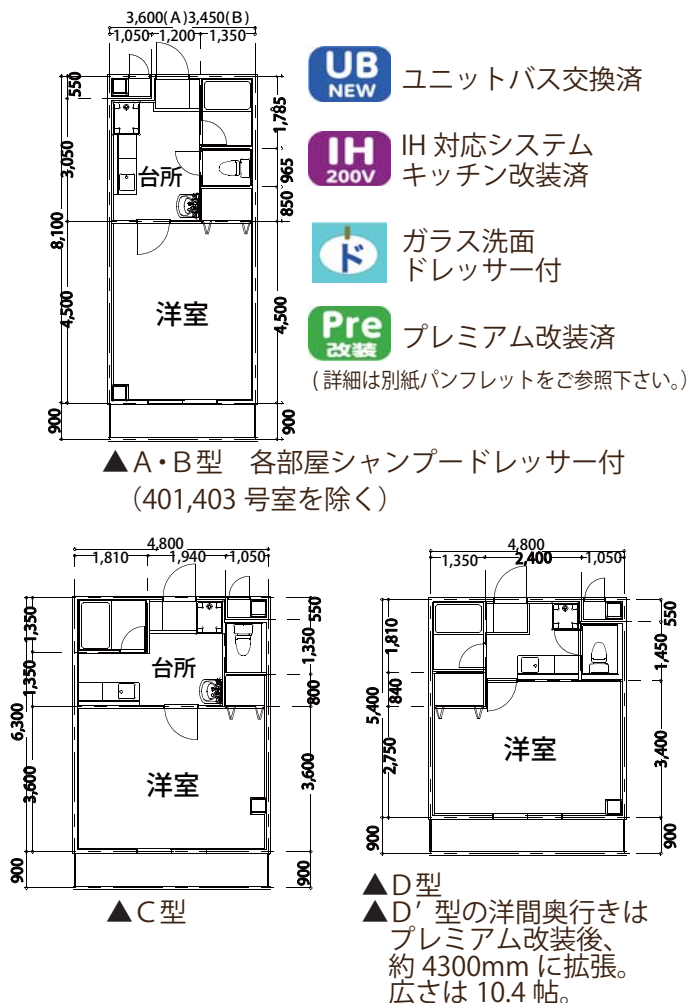

玄関ホール付近

広々とした南玄関は高級感が漂う空間です。ゴージャスな木製ステンドグラス入りの扉。床は無垢のチーク材が張り詰めてあります。

モニター付オートロックインターフォン

- カラーモニター付きインターフォンを導入、オートロック解除もこれ一台でOK。(左は内線電話機)
- 留守中でも、訪問者の動画が記録できます。

改装済みキッチン

- IH200V システムキッチン

自転車置き場

- 左右移動式パレット方式。各部屋指定場所
- 有料 (賃貸条件参照)

間取り図

※設備内容が多少異なる場合がありますので、お部屋を選ばれる際は必ずお確かめください。