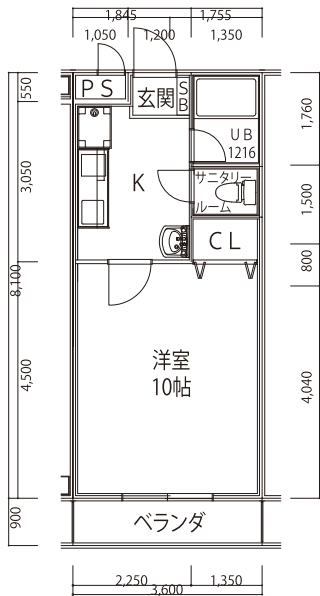

メゾン・マリゼッタ プレミアム改装とは

シャンプードレッサーとトイレが一体のサニタールーム仕様に改装します。

406号室
従来型 (A型)

402号室
従来型 (D型)

402号室
プレミアム仕様 (D'型)

406号室
プレミアム仕様 (A型)

賃貸の設備では
少ないサーモ式
混合栓の蛇口に

ユニットバスも新型に

大型シューズボックス設置

サニタールーム入り口は引き戸に

Panasonic M Line の
シャンプードレッサー新設

※イメージ図

小物入れの棚設置

正面イメージ

側面イメージ

Panasonic
「アラウーノ※」
ウォシュレット新設
※同等機種の場合あり