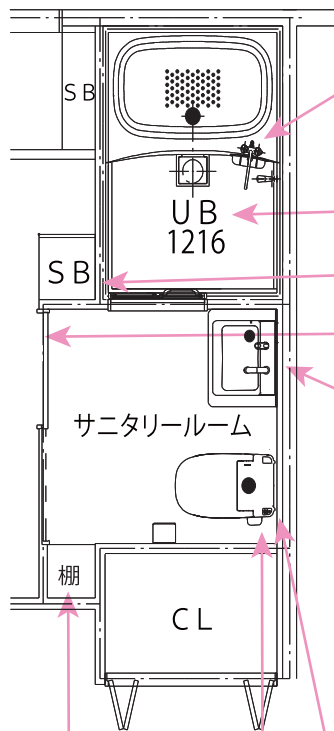

メゾン・マリゼッタ プレミアム改装とは

シャンプードレッサーとトイレが一体のサニタールーム仕様に改装します。

406号室
従来型 (A型)

402号室
従来型 (D型)

402号室
プレミアム仕様 (D'型)

406号室
プレミアム仕様 (A型)

賃貸の設備では
少ないサーモ式
混合栓の蛇口に

ユニットバスも新型に

大型シューズボックス設置

サニタールーム入り口は引き戸に

Panasonic M Line の
シャンプードレッサー新設

※イメージ図

小物入れの棚設置

正面イメージ

側面イメージ

Panasonic
「アラウーノ※」
ウォシュレット新設
※同等機種の場合あり