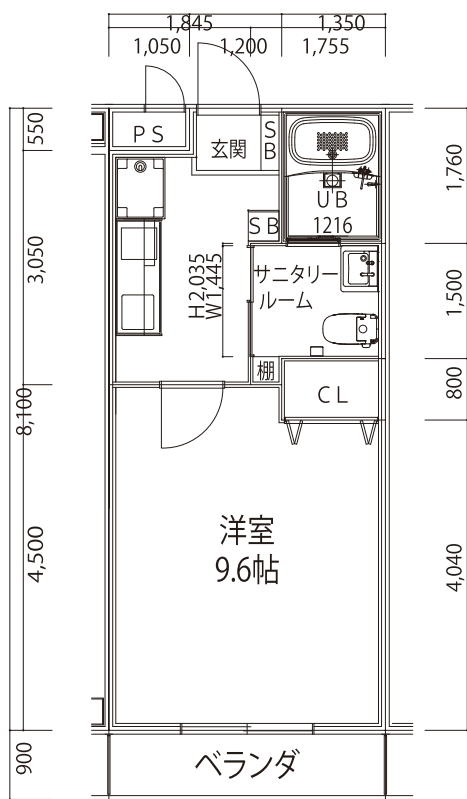

メゾン・マリゼッタ プレミアム改装とは

シャンプードレッサーとトイレが一体のサニタールーム仕様に改装します。

406号室
従来型 (A型)

402号室
従来型 (D型)

402号室
プレミアム仕様 (D'型)

406号室
プレミアム仕様 (A型)

賃貸の設備では
少ないサーモ式
混合栓の蛇口に

ユニットバスも新型に

大型シューズボックス設置

サニタールーム入り口は引き戸に

Panasonic M Line の
シャンプードレッサー新設

※イメージ図

小物入れの棚設置

正面イメージ

側面イメージ

Panasonic
「アラウーノ※」
ウォシュレット新設
※同等機種の場合あり