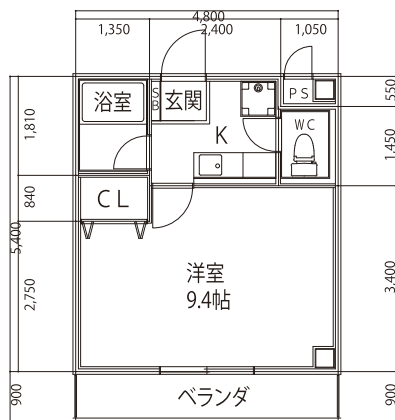

メゾン・マリゼッタ プレミアム改装とは

シャンプードレッサーとトイレが一体のサニタールーム仕様に改装します。

406号室
従来型 (A型)

402号室
従来型 (D型)

402号室
プレミアム仕様 (D'型)

406号室
プレミアム仕様 (A型)

賃貸の設備では
少ないサーモ式
混合栓の蛇口に

ユニットバスも新型に

大型シューズボックス設置

サニタールーム入り口は引き戸に

Panasonic M Line の
シャンプードレッサー新設

※イメージ図

小物入れの棚設置

正面イメージ

側面イメージ

Panasonic
「アラウーノ※」
ウォシュレット新設
※同等機種の場合あり