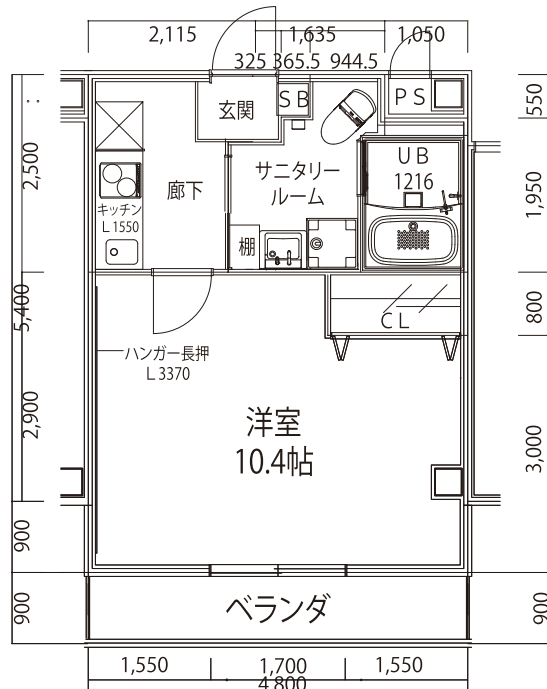

メゾン・マリゼッタ プレミアム改装とは

シャンプードレッサーとトイレが一体のサニタールーム仕様に改装します。

406号室
従来型 (A型)

402号室
従来型 (D型)

402号室
プレミアム仕様 (D'型)

406号室
プレミアム仕様 (A型)

賃貸の設備では
少ないサーモ式
混合栓の蛇口に

ユニットバスも新型に

大型シューズボックス設置

サニタールーム入り口は引き戸に

Panasonic M Line の
シャンプードレッサー新設

※イメージ図

小物入れの棚設置

正面イメージ

側面イメージ

Panasonic
「アラウーノ※」
ウォシュレット新設
※同等機種の場合あり