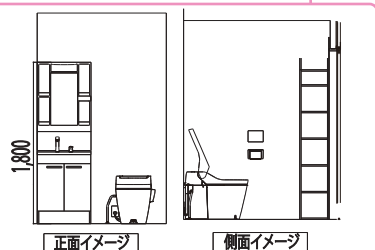

大型シューズボックス設置

サニタールーム入り口は引き戸に

Panasonic M Line の
シャンプードレッサー新設

※イメージ図

小物入れの棚設置

正面イメージ

側面イメージ

Panasonic
「アラウーノ※」
ウォシュレット新設
※同等機種の場合あり