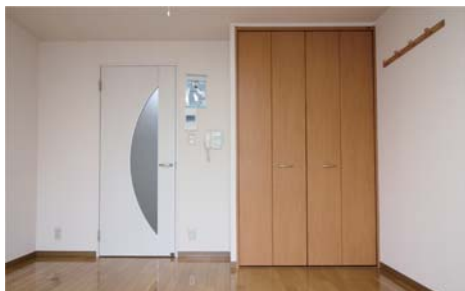

# マリゼッタ プレミアム改装

マリゼッタのサニタリー、クローゼットがリノベーションされてとても綺麗に!!  
以前よりグレードアップした、ホテルのような空間に仕上がりました。

室内写真

## サニタリールーム (洗面・バス)

■サニタリールーム① (ドレッサー・浴室)  
広々としたシャンプードレッサーは使いやすく、忙しい朝の準備もスムーズにできます。

■浴槽  
ユニットバスは新型に交換し、サーモ付きの混合栓になりました。木目調の壁も上品です。

## サニタリールーム (トイレ)

■サニタリールーム② (外観)  
サニタリールーム入り口は引き戸仕様になります。

■サニタリールーム③ (トイレ)  
新設したトイレは、使いやすいオープンスタイルに。使うたび泡が自動でお掃除してくれるシャワートイレ Panasonic「アラウーノS II」を採用しています。(トイレは上記同等機種の場合あり。)

## クローゼット・照明

■クローゼット (外観)  
クローゼットが少し前にでる設計になります。扉の位置は変わりません。

■クローゼット (内部)  
内部上方にスペースを設け、より使いやすくなります。

■照明  
天井照明は、調光調色タイプのLEDシーリングライトに変わります。電球色~昼光色、常夜灯など、リモコンで操作できます。

※掲載の使用設備、間取りは変更する場合がございます。