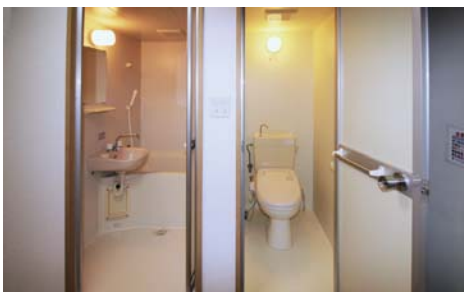

室内写真

洋 室

■洋間 A 型 (間取りは裏面参照)

■洋間 A 型・ベランダ側

■洋間 B 型 (間取りは裏面参照)

セパレートバス・シャワートイレ

■浴室

■風呂・トイレ別

■ガラス洗面 (一部設置)

キッチン

■2口IHコンロ引き出し

■1H200Vシステムキッチン

■システムキッチン上部 (収納部分)

廊 下

■廊下 (IHキッチン)

■台所全景