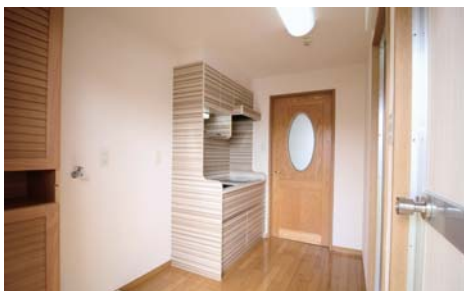

室内写真

洋 室

■洋間 A 型 (間取りは裏面参照)

■洋間 A 型・ベランダ側

■洋間 B 型 (間取りは裏面参照)

セパレートバス・シャワートイレ

■浴室

■風呂・トイレ別

■ガラス洗面 (一部設置)

キッチン

■2口IHコンロ引き出し

■1H200Vシステムキッチン

■システムキッチン上部 (収納部分)

廊 下

■廊下 (IHキッチン)

■台所全景