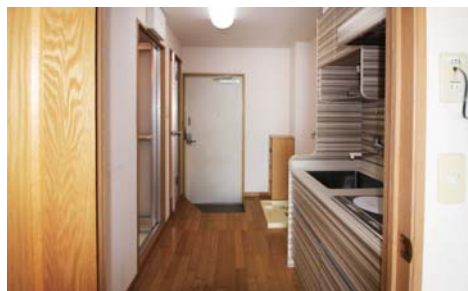

室内写真

洋 室

■洋間 A 型 (間取りは裏面参照)

■洋間 A 型・ベランダ側

■洋間 B 型 (間取りは裏面参照)

セパレートバス・シャワートイレ

■浴室

■風呂・トイレ別

■ガラス洗面 (一部設置)

キッチン

■2口IHコンロ引き出し

■1H200Vシステムキッチン

■システムキッチン上部 (収納部分)

廊 下

■廊下 (IHキッチン)

■台所全景