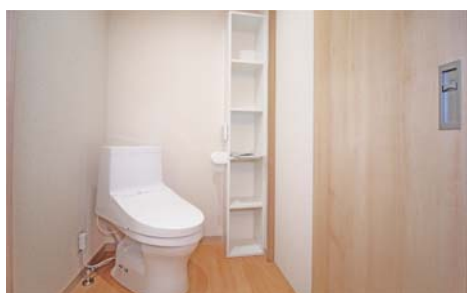

## 室内写真

### サンタリールーム (バス)

#### ■サンタリールーム① (浴室)

ユニットバスは新型に交換し、サーモ付きの混合栓になりました。木目調の壁も上品です。

### サンタリールーム (洗面・トイレ)