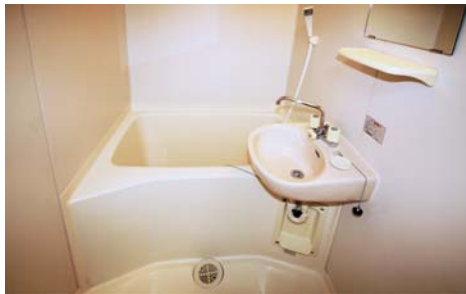

室内写真

洋 室

■洋間 (間取りは裏面参照)

■洋間・ベランダ側

■室内クローゼット

セパレートバス・シャワートイレ・洗面台

■浴室

■風呂・トイレ別

■ガラス洗面 (全室設置)

キッチン

■システムキッチン上部

■IH200Vシステムキッチン引出

■200V対応パナソニックIHコンロ

玄関

■台所全景

■玄関