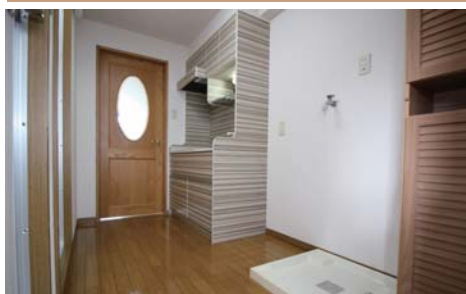

室内写真

洋 室

■洋間 (間取りは裏面参照)

■洋間・ベランダ側

■室内クローゼット

セパレートバス・シャワートイレ・洗面台

■浴室

■風呂・トイレ別

■ガラス洗面 (全室設置)

キッチン

■システムキッチン上部

■IH200Vシステムキッチン引出

■200V対応パナソニックIHコンロ

玄関

■台所全景

■玄関