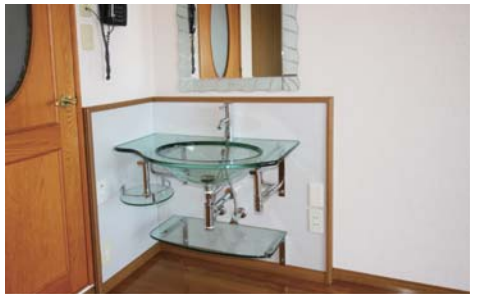

室内写真

洋 室

■洋間 (間取りは裏面参照)

■洋間・ベランダ側

■室内クローゼット

セパレートバス・シャワートイレ・洗面台

■浴室

■風呂・トイレ別

■ガラス洗面 (全室設置)

キッチン

■システムキッチン上部

■IH200Vシステムキッチン引出

■200V対応パナソニックIHコンロ

玄関

■台所全景

■玄関