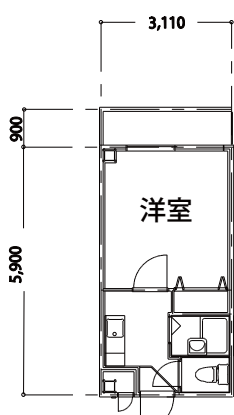

ONLINE

玄関ホール付近

マンション共用部分が全面改装になりました。まるで海外のホテルにいるような雰囲気醸し出します。

モニター付オートロックインターフォン

- カラーモニター付きインターフォンを導入、オートロック解除もこれ一台でOK。(左は内線電話機)
- 留守中でも、訪問者の動画が記録できます。

各階コインランドリー

各階廊下には 2018 年夏よりドラム式コインランドリーを設置、洗濯は無料、乾燥は有料にて利用できます。

冷蔵庫・電子レンジ貸出

2018 年夏より、単身者用冷蔵庫、電子レンジ、ベッドの3点の貸出を始めました。(ベッドの写真は裏面参照)

間取り図

これらの設備により、マンション生活を始めの場合や、寮から移ってきた場合も、最小限の家財ですぐに生活できるメリットがあります。

1 F

2 F

3 F

▲ B 型

IH 200V
IH 対応システム
キッチン改装済み

※洗濯機は
ベランダに
設置可能。
室内には設置
できません。