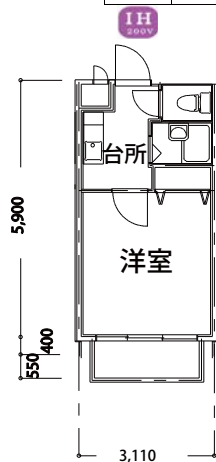

冷蔵庫・電子レンジ貸出

2018 年夏より、単身者用冷蔵庫、電子レンジ、ベッドの3点の貸出を始めました。(ベッドの写真は裏面参照)

間取り図

これらの設備により、マンション生活を始めの場合や、寮から移ってきた場合も、最小限の家財ですぐに生活できるメリットがあります。

1 F

2 F

3 F

▲ A' 型