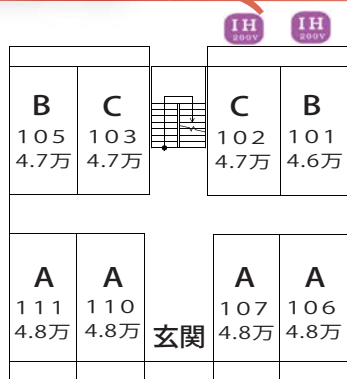

冷蔵庫・電子レンジ貸出

2018 年夏より、単身者用冷蔵庫、電子レンジ、ベッドの3点の貸出を始めました。(ベッドの写真は裏面参照)

間取り図

これらの設備により、マンション生活を始めの場合や、寮から移ってきた場合も、最小限の家財ですぐに生活できるメリットがあります。

1 F

2 F

3 F

▲ A' 型