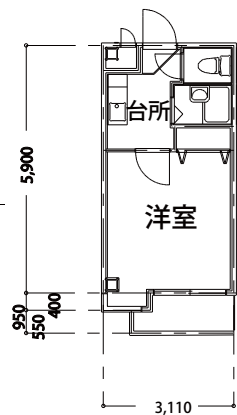

冷蔵庫・電子レンジ貸出

2018 年夏より、単身者用冷蔵庫、電子レンジ、ベッドの3点の貸出を始めました。(ベッドの写真は裏面参照)

間取り図

これらの設備により、マンション生活を始めの場合や、寮から移ってきた場合も、最小限の家財ですぐに生活できるメリットがあります。

1 F

2 F

3 F

▲ A' 型