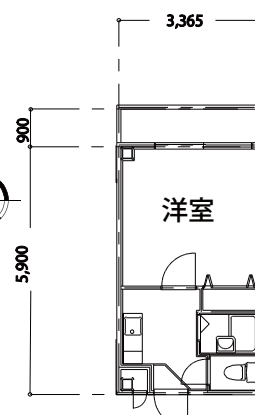

▲ C 型

IH 200V
IH 対応システム
キッチン改装済み

※洗濯機は
ベランダに
設置可能。
室内には設置
できません。