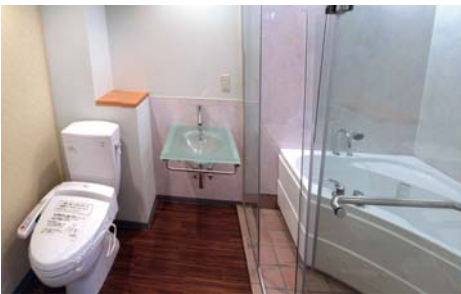

室内写真

洋 室

■洋室（間取りは裏面参照）

■洋間・ベランダ側

■洋間・小窓

洋 室

■室内ガラス洗面台（全室設置）

■ロフト

■ロフト部屋（2階部分）

セパレートバス・シャワートイレ

■サンタリー（シースルータイプ）

■サンタリー・浴室

■室内洗濯機置き場

キッチン・廊下

■2口ガスコンロ（選択可能）

■200V対応IHコンロ（選択可能）