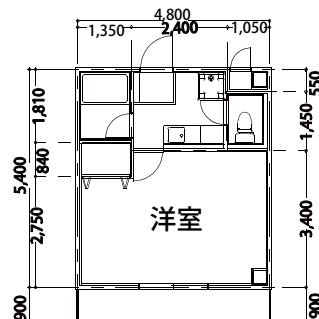

玄関ホール付近

広々とした南玄関は高級感が漂う空間です。ゴージャスな木製ステンドグラス入りの扉。床は無垢のチーク材が張り詰めてあります。

モニター付オートロックインターフォン

- ■カラーモニター付きインターフォンを導入、オートロック解除もこれ一台でOK。(左は内線電話機)
- ■留守中でも、訪問者の動画が記録できます。

改装済みキッチン

- ■IH200V システムキッチン

自転車置き場

- ■左右移動式パレット方式。各部屋指定場所
- ■有料 (右ページ参照)

間取り図

2020年現在改装済みの部屋

IH 対応システムキッチン改装済み

※2015年11月よりIH工事でユニットバス交換工事を進めておりますが、都合により改装部屋が変更になる場合があります。

※お断り：部屋を選ばれる際は、設備内容が多少異なっておりますので、必ずお確かめください。

ユニットバス交換済

各部屋シャンプードレッサー付 (401~403号室を除く)

▲D型