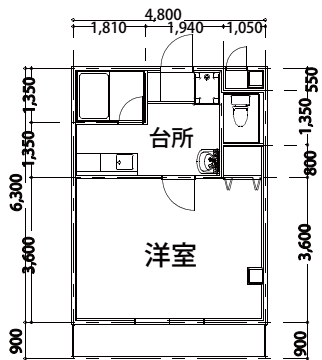

間取り図

2020年現在改装済みの部屋

IH 対応システムキッチン改装済み

※2015年11月よりIH工事でユニットバス交換工事を進めておりますが、都合により改装部屋が変更になる場合があります。

※お断り：部屋を選ばれる際は、設備内容が多少異なっておりますので、必ずお確かめください。

ユニットバス交換済

▲A・B型

各部屋シャンプードレッサー付 (401~403号室を除く)