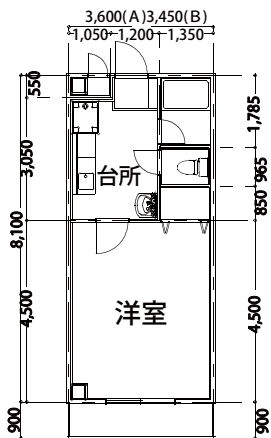

間取り図

2020年現在改装済みの部屋

IH 対応システムキッチン改装済み

※2015年11月よりIH工事でユニットバス交換工事を進めておりますが、都合により改装部屋が変更になる場合があります。

※お断り：部屋を選ばれる際は、設備内容が多少異なっておりますので、必ずお確かめください。

ユニットバス交換済

▲A・B型

各部屋シャンプードレッサー付 (401~403号室を除く)