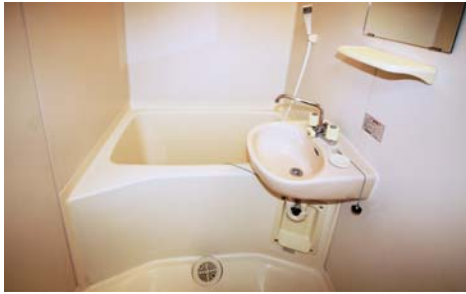

室内写真

洋 室

■洋間 (間取りは裏面参照)

■洋間・ベランダ側

■室内クローゼット

セパレートバス・シャワートイレ・洗面台

■浴室

■風呂・トイレ別

■ガラス洗面 (全室設置)

キ ッ チ ン

■システムキッチン上部

■IH200Vシステムキッチン引出

■200V 対応パナソニック IH コンロ

台 所 ・ 玄 関

■台所全景

■玄 関