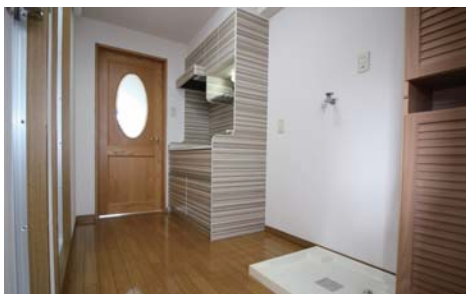

室内写真

洋 室

■洋間 (間取りは裏面参照)

■洋間・ベランダ側

■室内クローゼット

セパレートバス・シャワートイレ・洗面台

■浴室

■風呂・トイレ別

■ガラス洗面 (全室設置)

キ ッ チ ン

■システムキッチン上部

■IH200Vシステムキッチン引出

■200V 対応パナソニック IH コンロ

台 所 ・ 玄 関

■台所全景

■玄 関