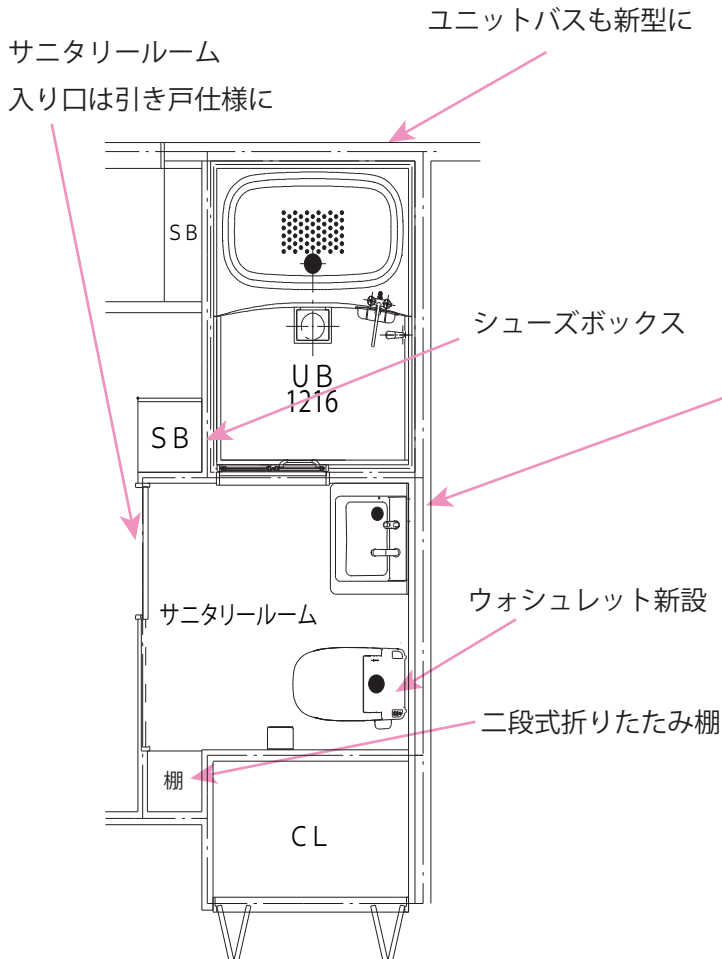

メゾンマリゼッタ 従来型改装 プレミアム改装

シャンプードレッサーとトイレが一体のサニタリールーム仕様になります

306号室 既存図面

従来型

306号室 改修図面

プレミアム仕様

お断り：従来型（シースルー型以外）で古いタイプのユニットバスのお部屋は、こちらのプレミアム仕様に改装していく予定ですので、詳細はご相談ください。ただし若干の賃料の改定が伴います。

パナソニック M Line の
シャンプードレッサー新設

正面イメージ

側面イメージ