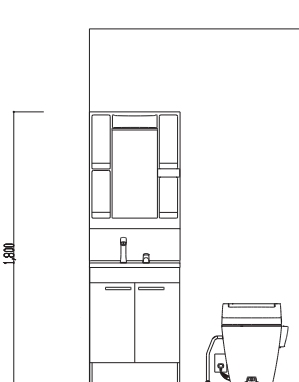

メゾンマリゼッタ 従来型改装 プレミアム改装

シャンプードレッサーとトイレが一体のサニタリールーム仕様になります

306号室 既存図面

従来型

306号室 改修図面

プレミアム仕様

お断り：従来型（シースルー型以外）で古いタイプのユニットバスのお部屋は、こちらのプレミアム仕様に改装していく予定ですので、詳細はご相談ください。ただし若干の賃料の改定が伴います。

パナソニック M Line の
シャンプードレッサー新設

正面イメージ

側面イメージ