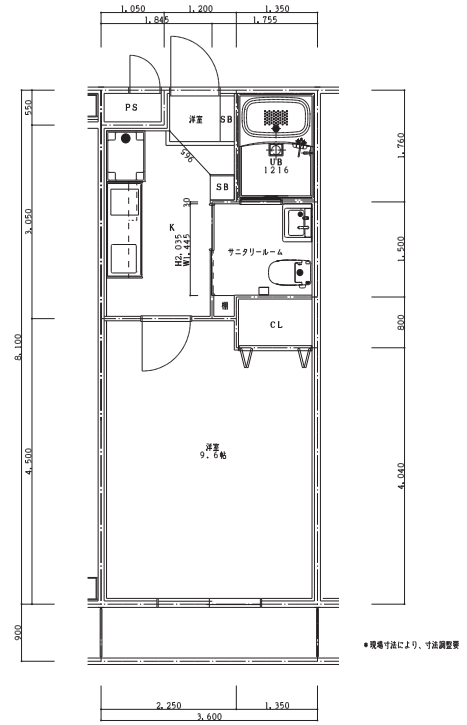

メゾンマリゼッタ 従来型改装 プレミアム改装

シャンプードレッサーとトイレが一体のサニタリールーム仕様になります

306号室 既存図面

従来型

306号室 改修図面

プレミアム仕様

お断り：従来型（シースルー型以外）で古いタイプのユニットバスのお部屋は、こちらのプレミアム仕様に改装していく予定ですので、詳細はご相談ください。ただし若干の賃料の改定が伴います。

パナソニック M Line の
シャンプードレッサー新設

正面イメージ

側面イメージ