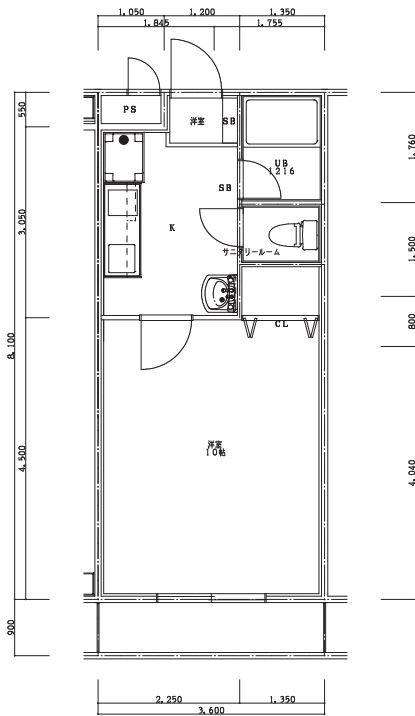

メゾンマリゼッタ 従来型改装 プレミアム改装

シャンプードレッサーとトイレが一体のサニタリールーム仕様になります

306号室 既存図面

従来型

306号室 改修図面

プレミアム仕様

お断り：従来型（シースルー型以外）で古いタイプのユニットバスのお部屋は、こちらのプレミアム仕様に改装していく予定ですので、詳細はご相談ください。ただし若干の賃料の改定が伴います。

パナソニック M Line の
シャンプードレッサー新設

正面イメージ

側面イメージ