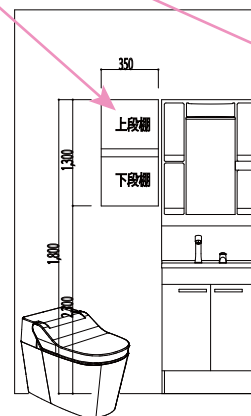

サニタリールーム

入り口は引き戸仕様に

ウォシュレット新設  
使いやすい斜め置きに

パナソニック M Line の  
シャンプードレッサー新設

二段式折りたたみ棚

ユニットバスも新型に

折り畳み棚収納時イメージ

折り畳み棚使用時イメージ