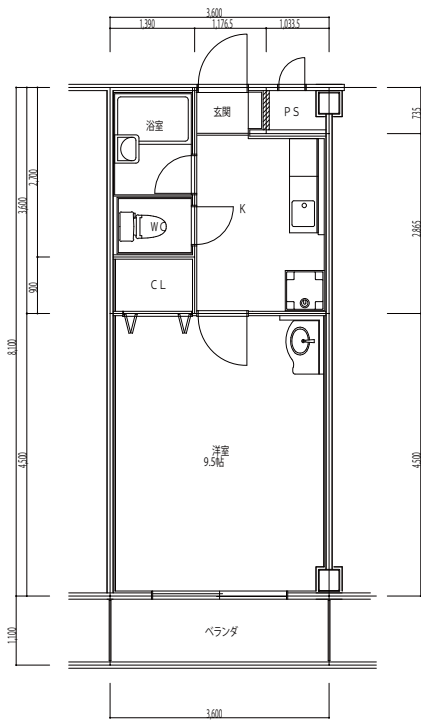

# メゾンシレーネ 従来型 プレミアム改装

シャンプードレッサーとトイレが一体のサニタリールーム仕様になります

3600タイプ既存図面

従来型

3400タイプ既存図面

306号室 改修図面

プレミアム仕様

お断り：従来型（シースルー型以外）で古いタイプのユニットバスのお部屋は、こちらのプレミアム仕様に改装していく予定ですので、詳細はご相談ください。ただし若干の賃料の改定が伴います。

サニタリールーム

入り口は引き戸仕様に

ウォシュレット新設  
使いやすい斜め置きに

パナソニック M Line の  
シャンプードレッサー新設

二段式折りたたみ棚

ユニットバスも新型に

折り畳み棚収納時イメージ

折り畳み棚使用時イメージ