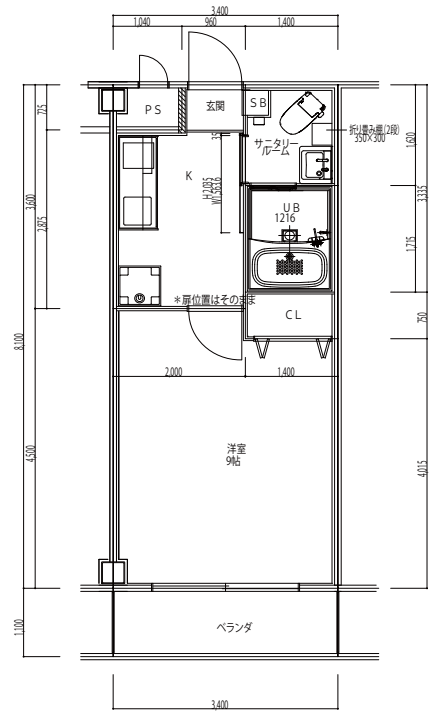

# メゾンシレーネ 従来型 プレミアム改装

シャンプードレッサーとトイレが一体のサニタリールーム仕様になります

3600タイプ既存図面

従来型

3400タイプ既存図面

306号室 改修図面

プレミアム仕様

お断り：従来型（シースルー型以外）で古いタイプのユニットバスのお部屋は、こちらのプレミアム仕様に改装していく予定ですので、詳細はご相談ください。ただし若干の賃料の改定が伴います。

サニタリールーム

入り口は引き戸仕様に

ウォシュレット新設  
使いやすい斜め置きに

パナソニック M Line の  
シャンプードレッサー新設

二段式折りたたみ棚

ユニットバスも新型に

折り畳み棚収納時イメージ

折り畳み棚使用時イメージ