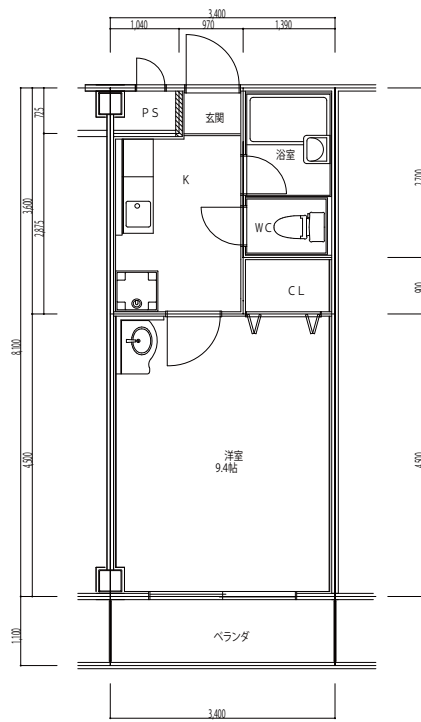

# メゾンシレーネ 従来型 プレミアム改装

シャンプードレッサーとトイレが一体のサニタリールーム仕様になります

3600タイプ既存図面

従来型

3400タイプ既存図面

306号室 改修図面

プレミアム仕様

お断り：従来型（シースルー型以外）で古いタイプのユニットバスのお部屋は、こちらのプレミアム仕様に改装していく予定ですので、詳細はご相談ください。ただし若干の賃料の改定が伴います。

サニタリールーム

入り口は引き戸仕様に

ウォシュレット新設  
使いやすい斜め置きに

パナソニック M Line の  
シャンプードレッサー新設

二段式折りたたみ棚

ユニットバスも新型に

折り畳み棚収納時イメージ

折り畳み棚使用時イメージ