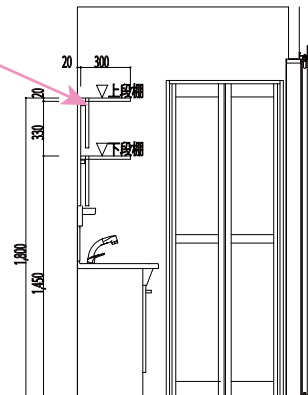

サニタリールーム

入り口は引き戸仕様に

ウォシュレット新設  
使いやすい斜め置きに

パナソニック M Line の  
シャンプードレッサー新設

二段式折りたたみ棚

ユニットバスも新型に

折り畳み棚収納時イメージ

折り畳み棚使用時イメージ