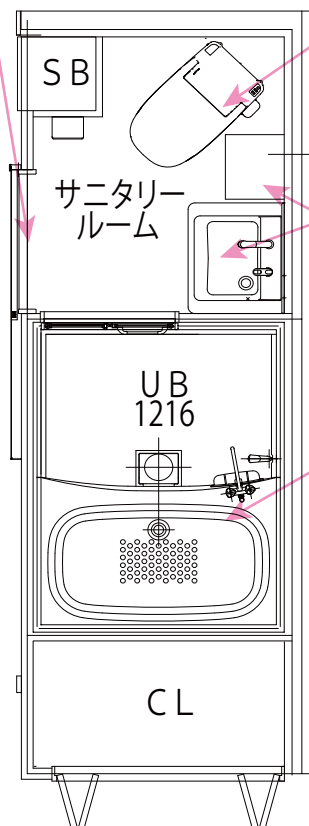

# メゾンシレーネ 従来型 プレミアム改装

シャンプードレッサーとトイレが一体のサニタリールーム仕様になります

3600タイプ既存図面

従来型

3400タイプ既存図面

306号室 改修図面

プレミアム仕様

お断り：従来型（シースルー型以外）で古いタイプのユニットバスのお部屋は、こちらのプレミアム仕様に改装していく予定ですので、詳細はご相談ください。ただし若干の賃料の改定が伴います。

サニタリールーム

入り口は引き戸仕様に

ウォシュレット新設  
使いやすい斜め置きに

パナソニック M Line の  
シャンプードレッサー新設

二段式折りたたみ棚

ユニットバスも新型に

折り畳み棚収納時イメージ

折り畳み棚使用時イメージ