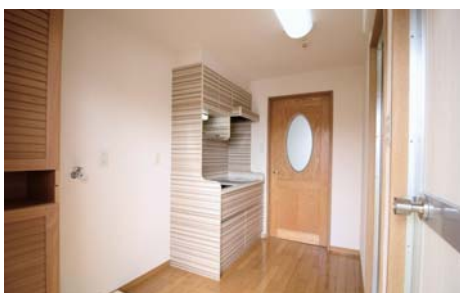

室内写真

洋 室

■洋間 A 型 (間取りは裏面参照)

■洋間 A 型・ベランダ側

■洋間 B 型 (間取りは裏面参照)

セパレートバス・シャワートイレ

■浴室

■風呂・トイレ別

■ガラス洗面 (全室ではありません)

キッチン ・ 廊 下

■2口IHコンロ引き出し

■IH200Vシステムキッチン

■廊下 (IHキッチン)

廊 下

■システムキッチン上部 (収納部分)

■台所全景