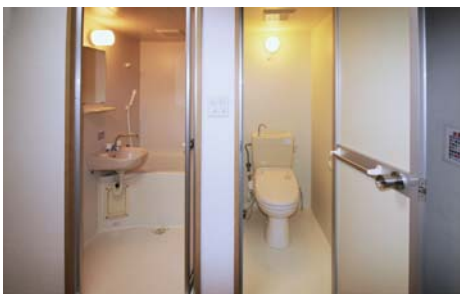

室内写真

洋 室

■洋間 A 型 (間取りは裏面参照)

■洋間 A 型・ベランダ側

■洋間 B 型 (間取りは裏面参照)

セパレートバス・シャワートイレ

■浴室

■風呂・トイレ別

■ガラス洗面 (全室ではありません)

キッチン ・ 廊 下

■2口IHコンロ引き出し

■IH200Vシステムキッチン

■廊下 (IHキッチン)

廊 下

■システムキッチン上部 (収納部分)

■台所全景