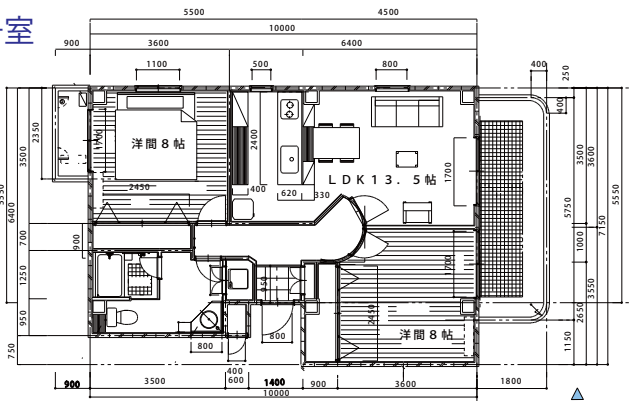

CASSINO

間取図

月極ガレージ・原付・自動二輪	
●ガレージ(屋根なし)	¥17,280/月
●ガレージ(屋根あり)	¥20,520/月
●セコムICカード	¥2,000(初回)
※ICカードは夜間一般ガレージ出入りする方のみ	
●シャッターリモコン	¥5,000(保証金)
※メゾン・アルヴァーレ地下に駐車する方のみ	
●原付(2台目~)	¥1,620/月
●自動二輪	¥5,400/月
トランクルーム	
●入居契約と同時契約	¥5,400/月
●入居後に別途契約	¥7,560/月

☆上記ガレージ代は最初の1台に限ります
 ☆ガレージは空き状況により変動する可能性があります
 ☆トランクルームは部屋により多少広さが異なります

101号室

201号室
301号室
401号室

102号室

202号室
302号室
402号室

103号室

203号室

402号 11.7万	401号 11.7万	4階
トランクルーム		
302号 11.2万	301号 11.2万	3階
203号 10.2万		
202号 11.2万	201号 11.2万	2階
103号 9.8万		
102号 10.8万	101号 10.8万	1階