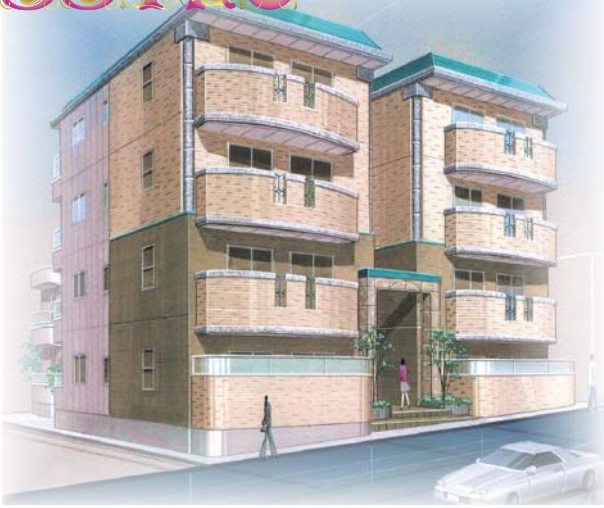

CASSINO

間取図

月極ガレージ・原付・自動二輪	
●ガレージ(屋根なし)	¥17,280/月
●ガレージ(屋根あり)	¥20,520/月
●セコムICカード	¥2,000(初回)
※ICカードは夜間一般ガレージ出入りする方のみ	
●シャッターリモコン	¥5,000(保証金)
※メゾン・アルヴァーレ地下に駐車する方のみ	
●原付(2台目~)	¥1,620/月
●自動二輪	¥5,400/月
トランクルーム	
●入居契約と同時契約	¥5,400/月
●入居後に別途契約	¥7,560/月