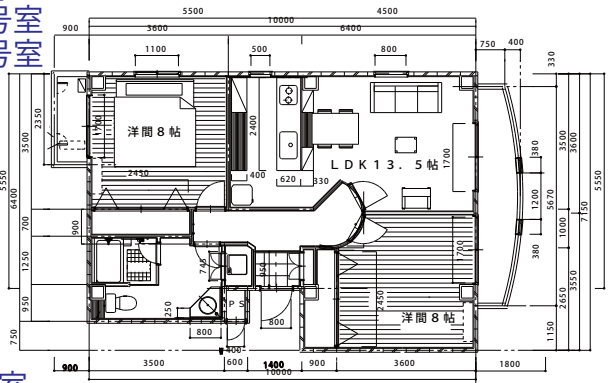

CASSINO

間取図

月極ガレージ・原付・自動二輪	
●ガレージ(屋根なし)	¥17,280/月
●ガレージ(屋根あり)	¥20,520/月
●セコムICカード	¥2,000(初回)
※ICカードは夜間一般ガレージ出入りする方のみ	
●シャッターリモコン	¥5,000(保証金)
※メゾン・アルヴァーレ地下に駐車する方のみ	
●原付(2台目~)	¥1,620/月
●自動二輪	¥5,400/月
トランクルーム	
●入居契約と同時契約	¥5,400/月
●入居後に別途契約	¥7,560/月

☆上記ガレージ代は最初の1台に限ります
 ☆ガレージは空き状況により変動する可能性があります
 ☆トランクルームは部屋により多少広さが異なります

101号室

201号室
301号室
401号室

102号室

202号室
302号室
402号室

103号室

203号室

402号 11.7万	401号 11.7万	4階
トランクルーム		
302号 11.2万	301号 11.2万	3階
203号 10.2万		
202号 11.2万	201号 11.2万	2階
103号 9.8万		
102号 10.8万	101号 10.8万	1階