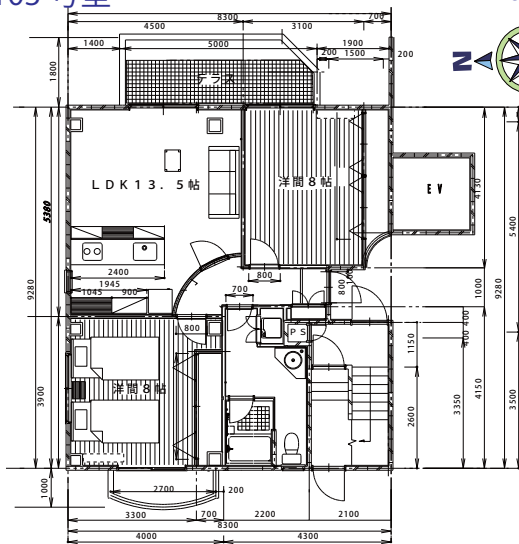

CASSINO

間取図

月極ガレージ・原付・自動二輪	
●ガレージ(屋根なし)	¥17,280/月
●ガレージ(屋根あり)	¥20,520/月
●セコムICカード	¥2,000(初回)
※ICカードは夜間一般ガレージ出入りする方のみ	
●シャッターリモコン	¥5,000(保証金)
※メゾン・アルヴァーレ地下に駐車する方のみ	
●原付(2台目~)	¥1,620/月
●自動二輪	¥5,400/月
トランクルーム	
●入居契約と同時契約	¥5,400/月
●入居後に別途契約	¥7,560/月

☆上記ガレージ代は最初の1台に限ります
 ☆ガレージは空き状況により変動する可能性があります
 ☆トランクルームは部屋により多少広さが異なります

101号室

201号室
301号室
401号室

102号室

202号室
302号室
402号室

103号室

203号室

402号 11.7万	401号 11.7万	4階
トランクルーム		
302号 11.2万	301号 11.2万	3階
203号 10.2万		
202号 11.2万	201号 11.2万	2階
103号 9.8万		
102号 10.8万	101号 10.8万	1階