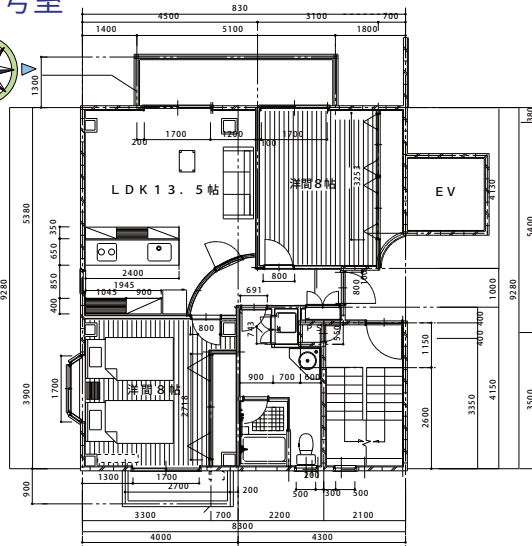

CASSINO

間取図

月極ガレージ・原付・自動二輪	
●ガレージ(屋根なし)	¥17,280/月
●ガレージ(屋根あり)	¥20,520/月
●セコムICカード	¥2,000(初回)
※ICカードは夜間一般ガレージ出入りする方のみ	
●シャッターリモコン	¥5,000(保証金)
※メゾン・アルヴァーレ地下に駐車する方のみ	
●原付(2台目~)	¥1,620/月
●自動二輪	¥5,400/月
トランクルーム	
●入居契約と同時契約	¥5,400/月
●入居後に別途契約	¥7,560/月

☆上記ガレージ代は最初の1台に限ります
 ☆ガレージは空き状況により変動する可能性があります
 ☆トランクルームは部屋により多少広さが異なります

101号室

201号室
301号室
401号室

102号室

202号室
302号室
402号室

103号室

203号室

402号 11.7万	401号 11.7万	4階
トランクルーム		
302号 11.2万	301号 11.2万	3階
203号 10.2万		
202号 11.2万	201号 11.2万	2階
103号 9.8万		
102号 10.8万	101号 10.8万	1階