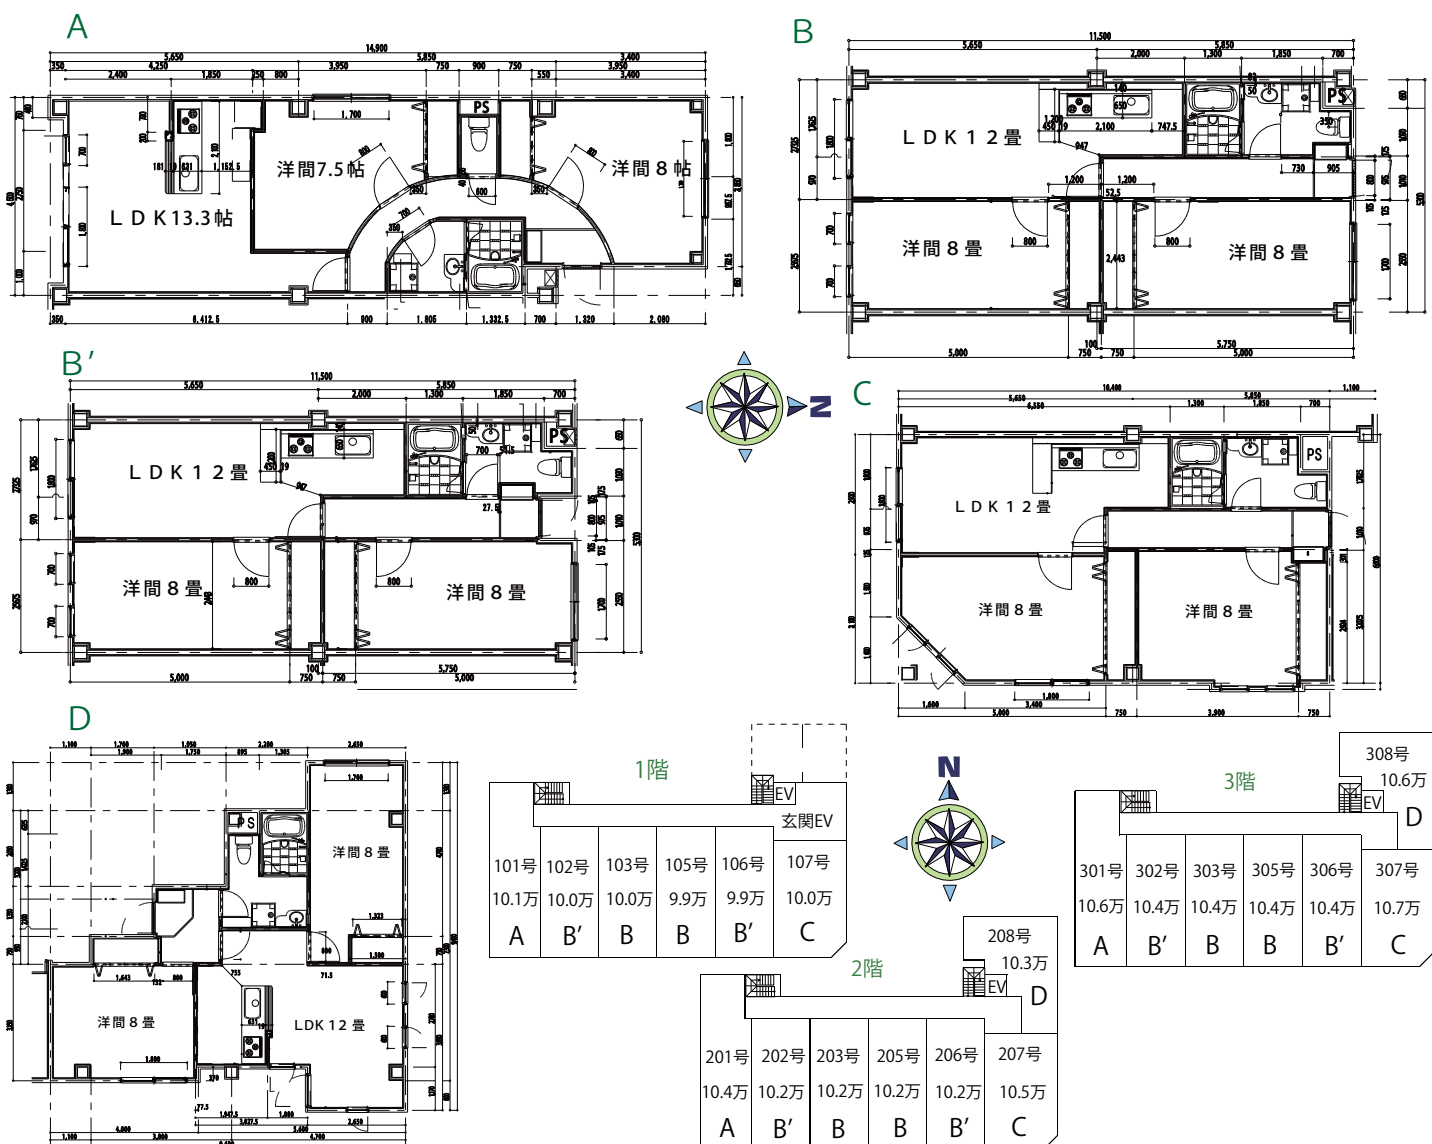

トランクルーム

エレベーター

間取図

☆上記ガレージ代は最初の1台に限ります
 ☆ガレージは空き状況により変動する可能性がありますので、その都度お問い合わせください。
 ☆トランクルームは部屋により多少広さが異なります
 ☆保証金は解約時返金致します。詳細は事務所まで