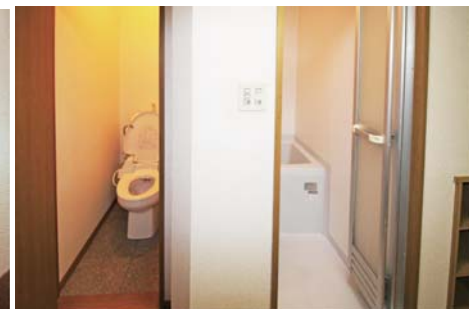

室内写真

洋 室

■洋間 (間取りは裏面参照)

■クローゼット

■角部屋は開閉式小窓付

キッチン・廊下・ベランダ

■A型洋間

■A'型洋間

■A'型洋間

セパレートバス・シャワートイレ

■浴室・洗面台付

■ウォシュレット式トイレ

■風呂・トイレ別

キッチン・廊下・ベランダ

■2口ガスコンロ

■廊下