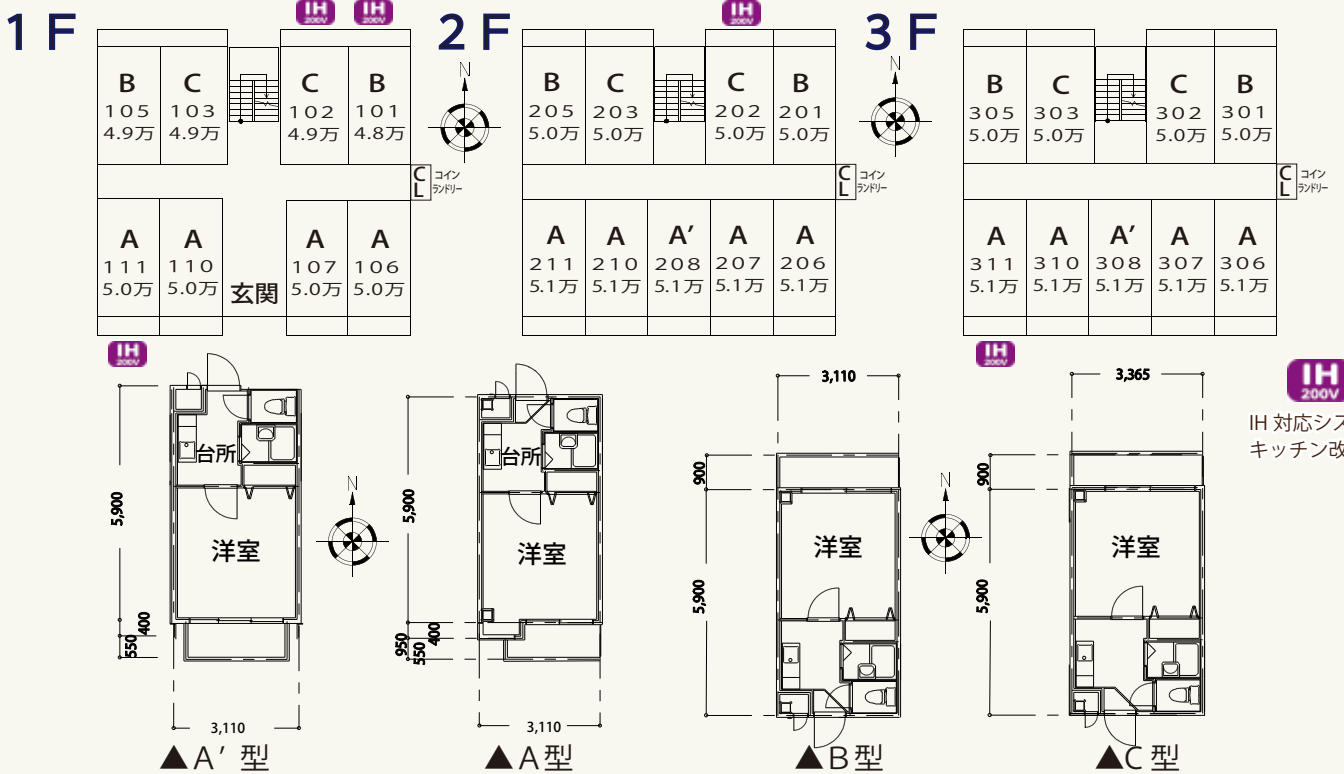

各階廊下にはドラム式コインランドリーを設置、
洗濯は無料、乾燥は有料にて利用できます。

単身者用冷蔵庫、電子レンジ、ベッドの3点を
貸出しております。
(ベッドの写真は5P参照)

これらの設備により、マンション生活を始める場合や、
寮から移ってきた場合も、最小限の家財ですぐに生活できるメリットがあります。

間取り図

※洗濯機はベランダに設置可能。室内には設置できません。

※設備内容が多少異なる場合がありますので、お部屋を選ばれる際は必ずお確かめください。