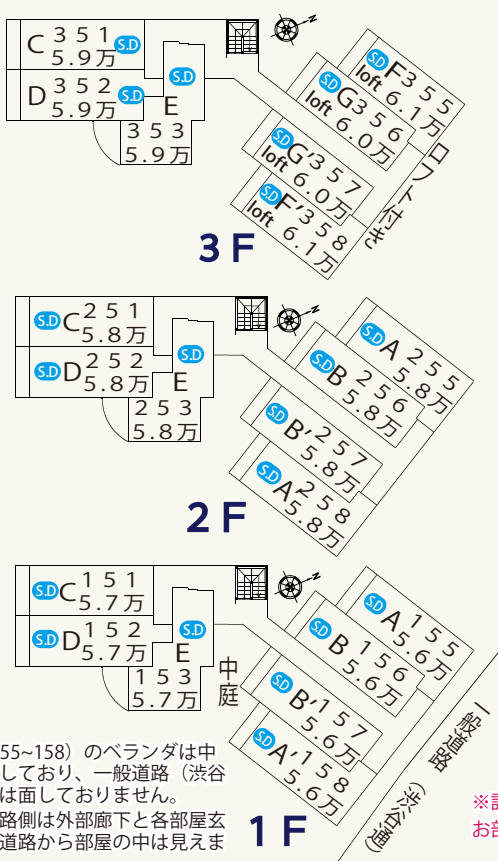

# MARISETTA II

■200V IHコンロ (選択可能) テーブル置き型 3口

■左右移動パレット方式。各部屋指定場所。  
■有料 (賃貸条件参照)

■サンタリーはシャンプードレッサーに  
替わりました (2022 全室交換済み)

■共用玄関はマリゼッタ I & II 共通です

## 間取り図

**S.D**  
全室、洋室内にガラス洗面台設置  
全室サンタリーにシャンプードレッサー付

※設備内容が多少異なる場合がありますので、お部屋を選ばれる際は必ずお確かめください。

ロフト F type  
イメージ

ロフト G type  
イメージ

※ 1F (155~158) のベランダは中庭側に面しており、一般道路 (渋谷通側) には面していません。  
※ 一般道路側は外部廊下と各部屋玄関側で、道路から部屋の中は見えません。