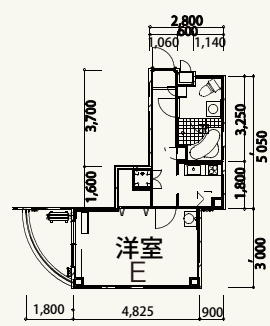

# MARISETTA II

■200V IHコンロ (選択可能) テーブル置き型 3口

■左右移動パレット方式。各部屋指定場所。  
■有料 (賃貸条件参照)

■サンタリーはシャンプードレッサーに  
替わりました (2022 全室交換済み)

■共用玄関はマリゼッタ I & II 共通です

## 間取り図

**S.D**  
全室、洋室内にガラス洗面台設置  
全室サンタリーにシャンプードレッサー付

※設備内容が多少異なる場合がありますので、お部屋を選ばれる際は必ずお確かめください。

ロフト F type  
イメージ

ロフト G type  
イメージ

※ 1F (155~158) のベランダは中庭側に面しており、一般道路 (渋谷通側) には面していません。  
※ 一般道路側は外部廊下と各部屋玄関側で、道路から部屋の中は見えません。