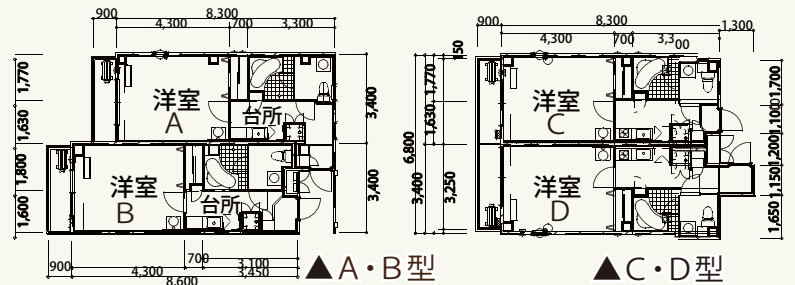

# MARISETTA II

■200V IHコンロ (選択可能) テーブル置き型 3口

■左右移動パレット方式。各部屋指定場所。  
■有料 (賃貸条件参照)

■サンタリーはシャンプードレッサーに  
替わりました (2022 全室交換済み)

■共用玄関はマリゼッタ I & II 共通です

## 間取り図

**S.D**  
全室、洋室内にガラス洗面台設置  
全室サンタリーにシャンプードレッサー付

※設備内容が多少異なる場合がありますので、お部屋を選ばれる際は必ずお確かめください。

ロフト F type  
イメージ

ロフト G type  
イメージ

※ 1F (155~158) のベランダは中庭側に面しており、一般道路 (渋谷通側) には面していません。  
※ 一般道路側は外部廊下と各部屋玄関側で、道路から部屋の中は見えません。