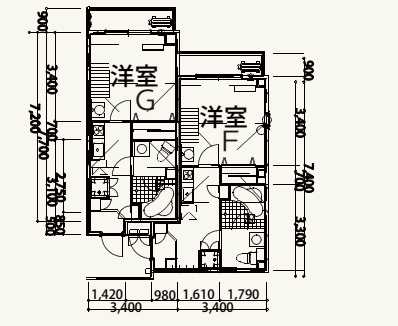

# MARISETTA II

■200V IHコンロ (選択可能) テーブル置き型 3口

■左右移動パレット方式。各部屋指定場所。  
■有料 (賃貸条件参照)

■サンタリーはシャンプードレッサーに  
替わりました (2022 全室交換済み)

■共用玄関はマリゼッタ I & II 共通です

## 間取り図

**S.D**  
全室、洋室内にガラス洗面台設置  
全室サンタリーにシャンプードレッサー付

※設備内容が多少異なる場合がありますので、お部屋を選ばれる際は必ずお確かめください。

ロフト F type  
イメージ

ロフト G type  
イメージ

※ 1F (155~158) のベランダは中庭側に面しており、一般道路 (渋谷通側) には面していません。  
※ 一般道路側は外部廊下と各部屋玄関側で、道路から部屋の中は見えません。