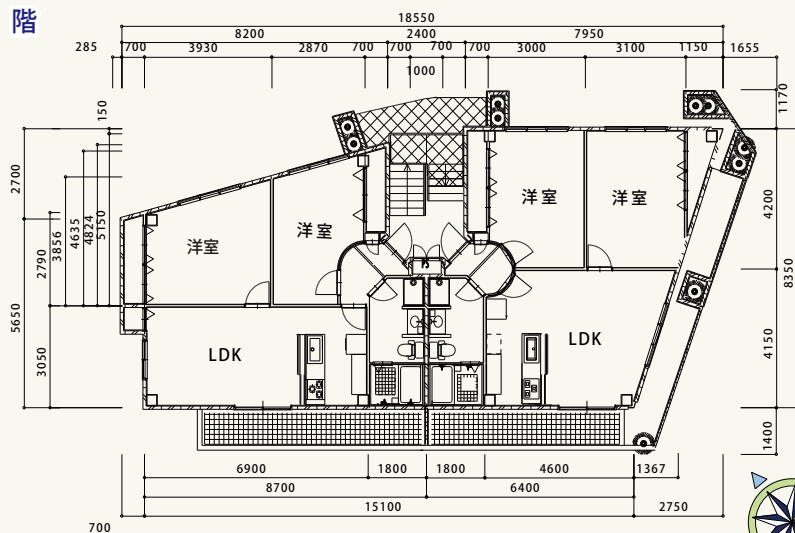

LAPINI

間取り図

※賃料は2024年改定 ※2023年より募集物件は全室専用トランクルーム(約3㎡)つき。
 ※大規模リノベーション工事は2023年11月以降募集の物件からで、食洗機が付きます。

1 階

3 階

2 階

1 階

2,3 階