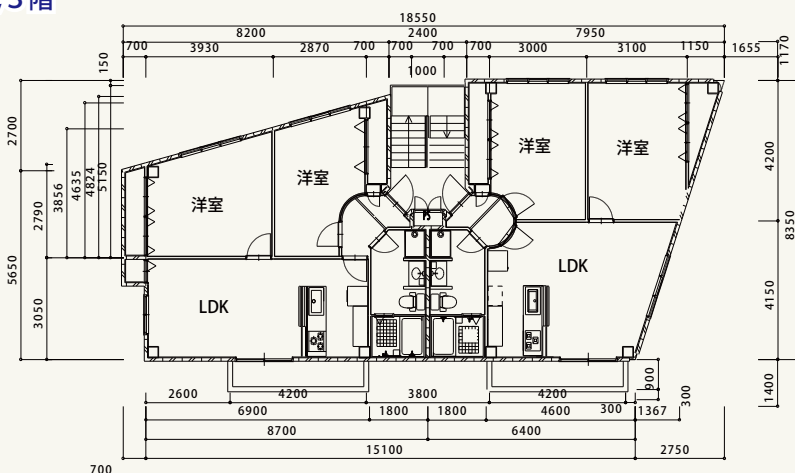

LAPINI

間取り図

※賃料は2024年改定 ※2023年より募集物件は全室専用トランクルーム(約3㎡)つき。
 ※大規模リノベーション工事は2023年11月以降募集の物件からで、食洗機が付きます。

1 階

3 階

2 階

1 階

2,3 階